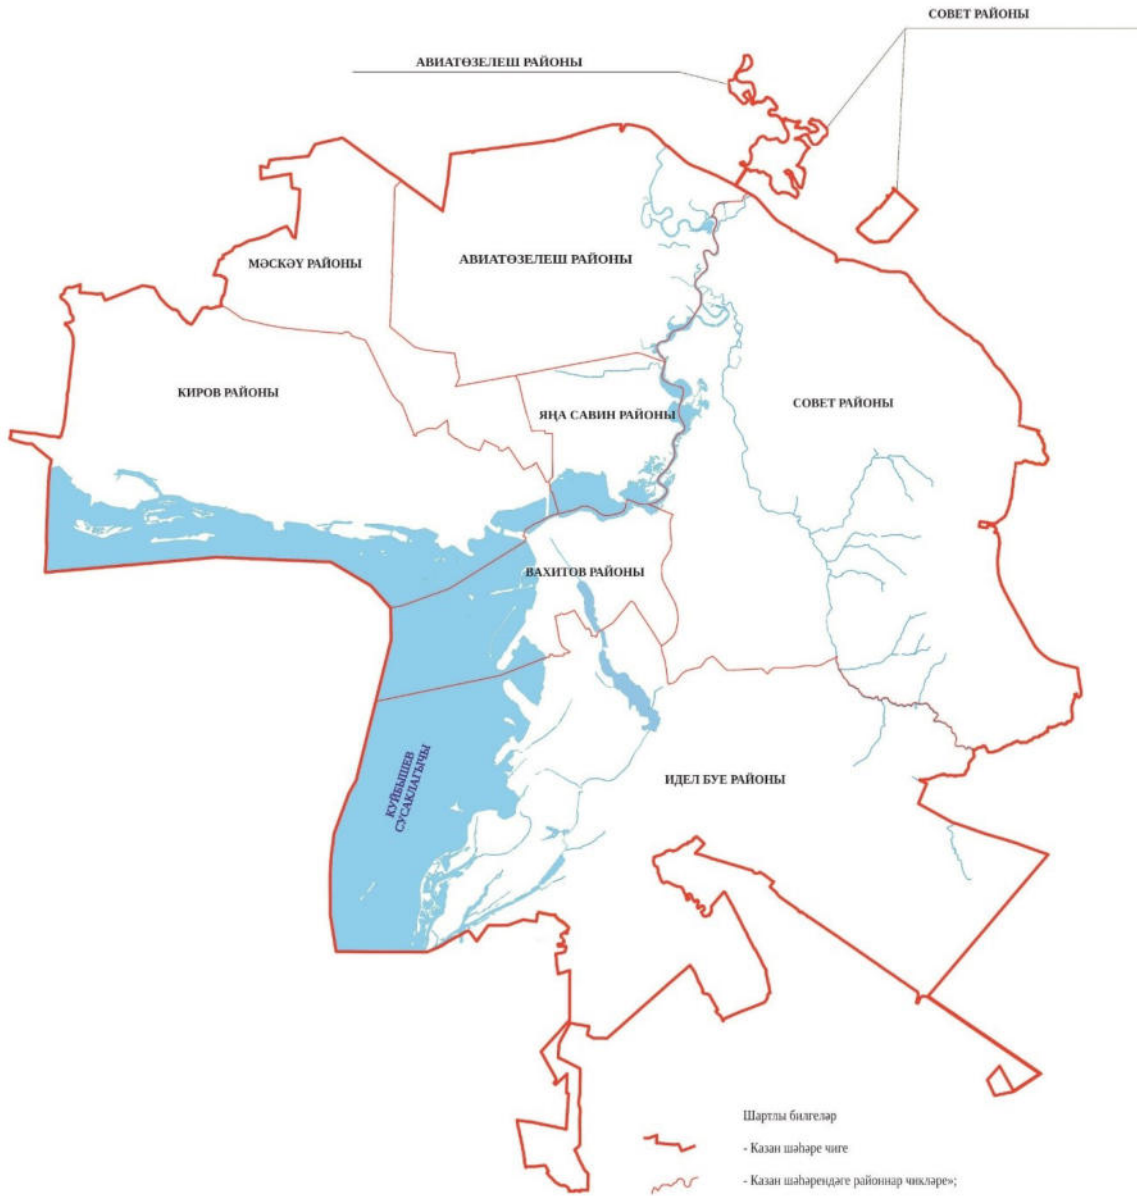

«Казан шәһәрендәге районнар чикләре турында» Татарстан Республикасы Законна 1 нче кушымта

Казан шәһәрендәге районнар чикләре карта-схемасы