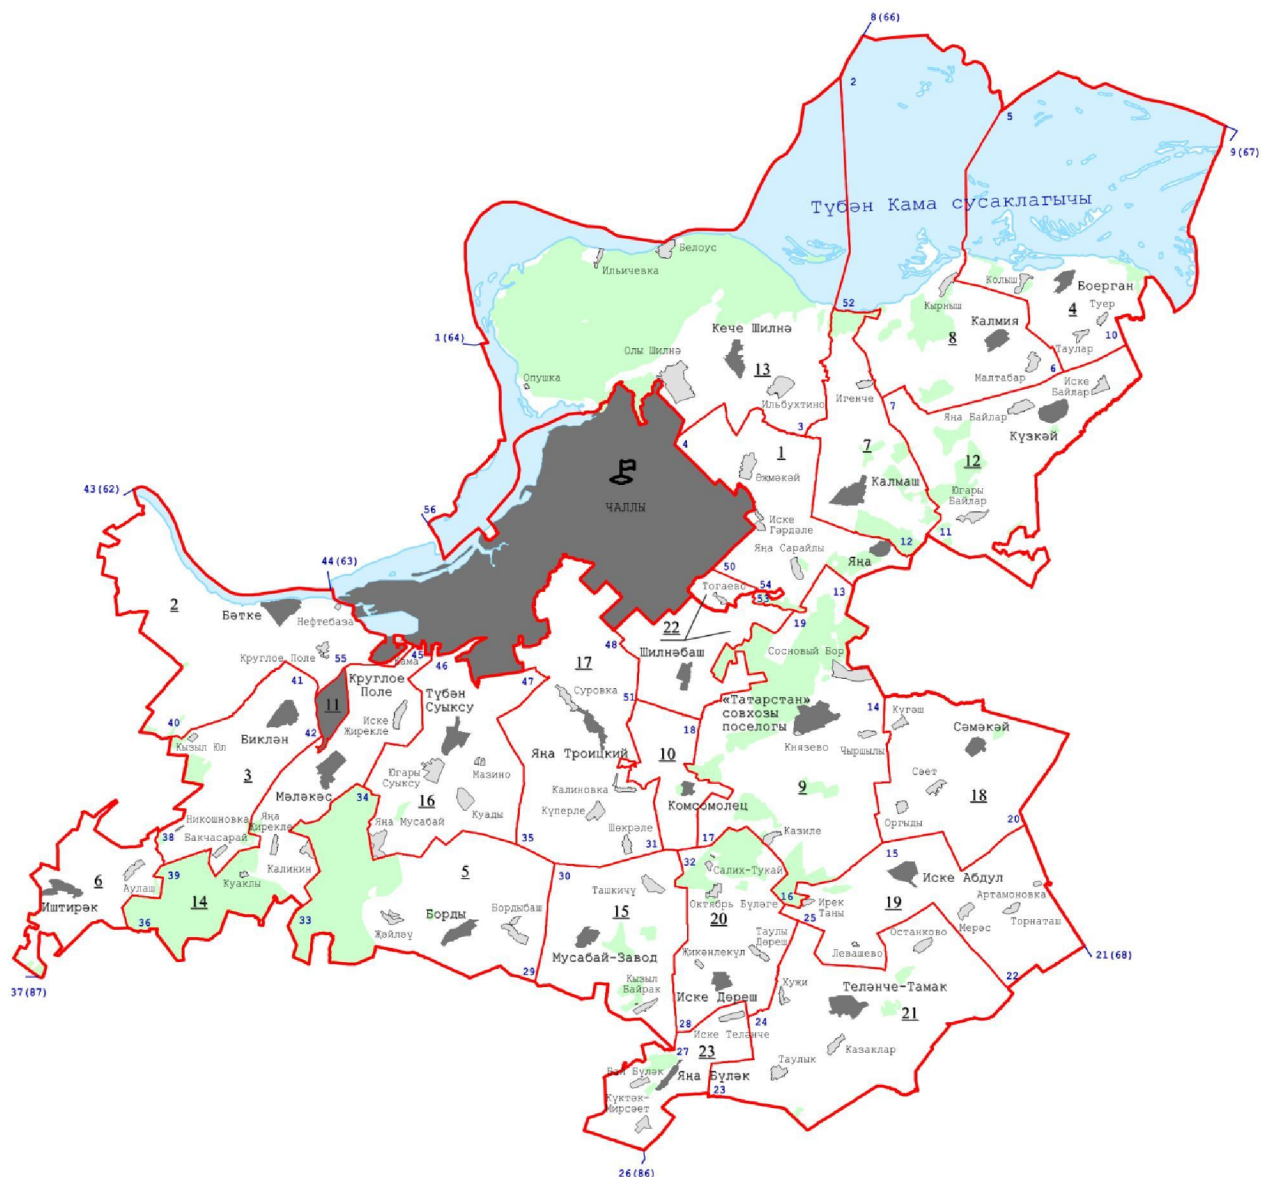

Татарстан Республикасы
Дәүләт Советы тарафыннан
2024 елның 29 мартында
кабул ителде

1 статья

Татарстан Республикасы Тукай районының Мартыш авылын бетерергә.

2 статья

«Тукай муниципаль районы» муниципаль берәмлегенең һәм аның составындагы муниципаль берәмлекләрнең территорияләре чикләрен билгеләү һәм аларның статусы турында» 2005 елның 31 гыйнварындагы 42-ТРЗ номерлы Татарстан Республикасы Законына (Татарстан Дәүләт Советы Жыелма басмасы, 2005, № 1 (III өлеш); 2008, № 12 (III өлеш); 2010, № 6 (I өлеш); 2012, № 4; 2014, № 12 (VI өлеш); Татарстан Республикасы законнар жыелмасы, 2020, № 4 (I өлеш) түбәндәге үзгәрешләрне кертергә:

карта-схемасы

«Тукай муниципаль районы»
муниципаль берәмлегең һәм аның
составындагы муниципаль берәмлекләрнең
территорияләре чикләрен билгеләү һәм
аларның статусы турында
Татарстан Республикасы Законына
1 нче кушымта

«Тукай муниципаль районы» муниципаль берәмлеге составына керүче
авыл жирлекләре

Карта-схемадагы номеры	Муниципаль берәмлек
1	Әжмәкәй авыл жирлеге
2	Бәтке авыл жирлеге
3	Биклән авыл жирлеге
4	Бюрган авыл жирлеге
5	Борды авыл жирлеге
6	Иштирәк авыл жирлеге
7	Калмаш авыл жирлеге
8	Калмия авыл жирлеге
9	Князево авыл жирлеге
10	Комсомолец авыл жирлеге
11	Круглое Поле авыл жирлеге
12	Күзкәй авыл жирлеге
13	Кече Шилнә авыл жирлеге
14	Мәләкәс авыл жирлеге
15	Мусабай-Завод авыл жирлеге
16	Түбән Суыксу авыл жирлеге
17	Яңа Троицкий авыл жирлеге
18	Сәмәкәй авыл жирлеге
19	Иске Абдул авыл жирлеге
20	Иске Дөреш авыл жирлеге
21	Теләнче-Тамак авыл жирлеге
22	Шилнәбаш авыл жирлеге
23	Яңа Бүләк авыл жирлеге