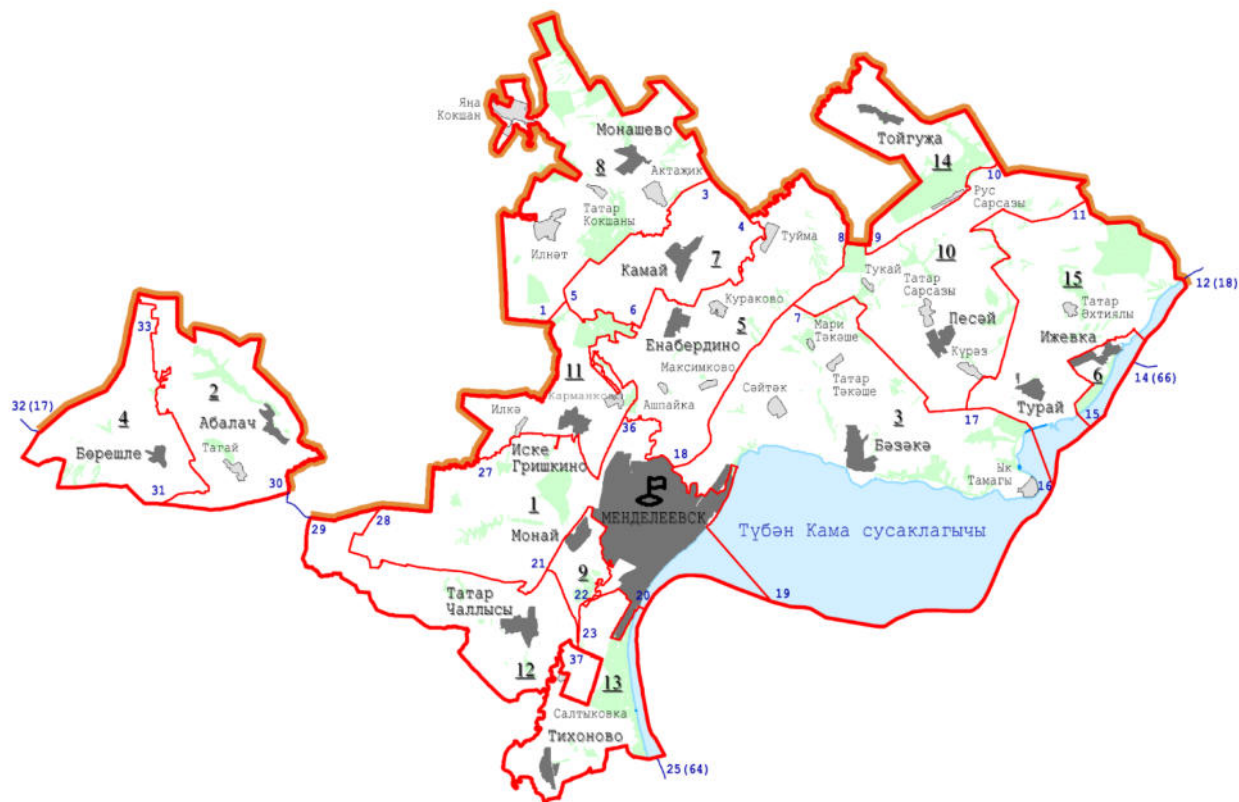

«Менделеевск муниципаль районы»
муниципаль берәмлеге составына керүче
муниципаль берәмлекләрнең чикләре
карта-схемасы

«Менделеевск муниципаль районы»
муниципаль берәмлегенң һәм аның
составындагы муниципаль берәмлекләрнең
территорияләре чикләрен билгеләү һәм
аларның статусы турында»
Татарстан Республикасы Законына
1 нче кушымта

Шартлы билгеләр

- Татарстан Республикасы чиге
- муниципаль район чиге
- тоташу ноктасының тәртип саны
- жирлекләрнең чикләре һәм аларның сан белән билгеләнеше
- торак пунктлар
- жирлекнең административ үзәге
- муниципаль районның административ үзәге

Муниципаль районның чиктәш
чикләре тасвирламасы

- 32 (17) - 12 (18) - Удмурт Республикасы
- 12 (18) - 14 (66) - Әгерҗе муниципаль районы
- 14 (66) - 25 (64) - Тукай муниципаль районы
- 25 (64) - 32 (17) - Алабуга муниципаль районы