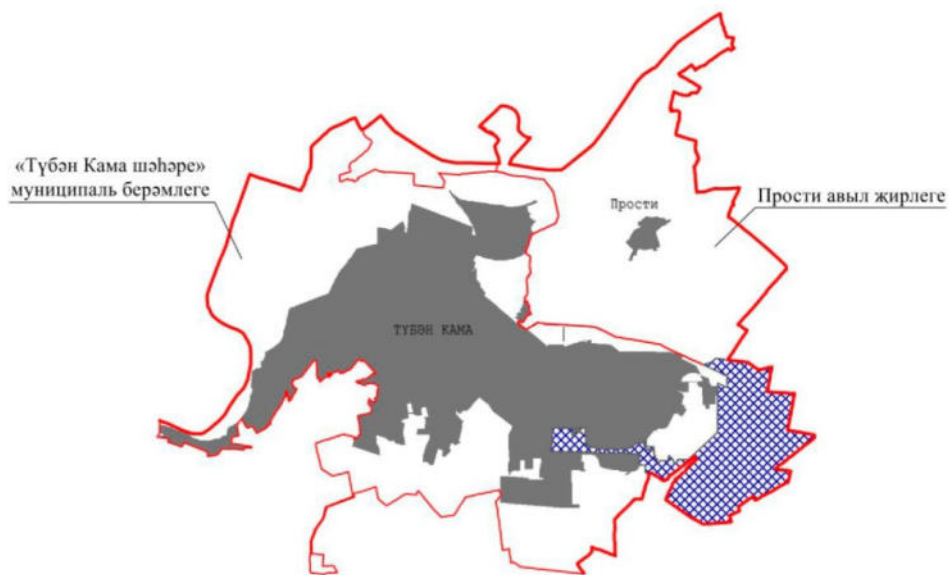

Муниципаль берәмлекләр чикләренен
үзгәрешләр исәпкә алынган

карта-схемасы

«Түбән Кама муниципаль районының «Түбән Кама шәһәре»
һәм «Прости авыл жирлеге» муниципаль
берәмлекләренен территорияләре чикләрен үзгәртү
һәм «Түбән Кама муниципаль районы» муниципаль
берәмлегенен һәм аның составындагы муниципаль
берәмлекләренен территорияләре чикләрен билгеләү
һәм аларның статусы турында» Татарстан Республикасы
Законына үзгәрешләр кертү хакында» Татарстан
Республикасы Законына кушымта

- Түбән Кама муниципаль районы чиге
- авыл жирлеге чикләре
- жирлекнен административ үзәге
- ▨ Түбән Кама муниципаль районы Прости авыл жирлеге территориясе составына керүче Түбән Кама муниципаль районының «Түбән Кама шәһәре» муниципаль берәмлеге территориясе