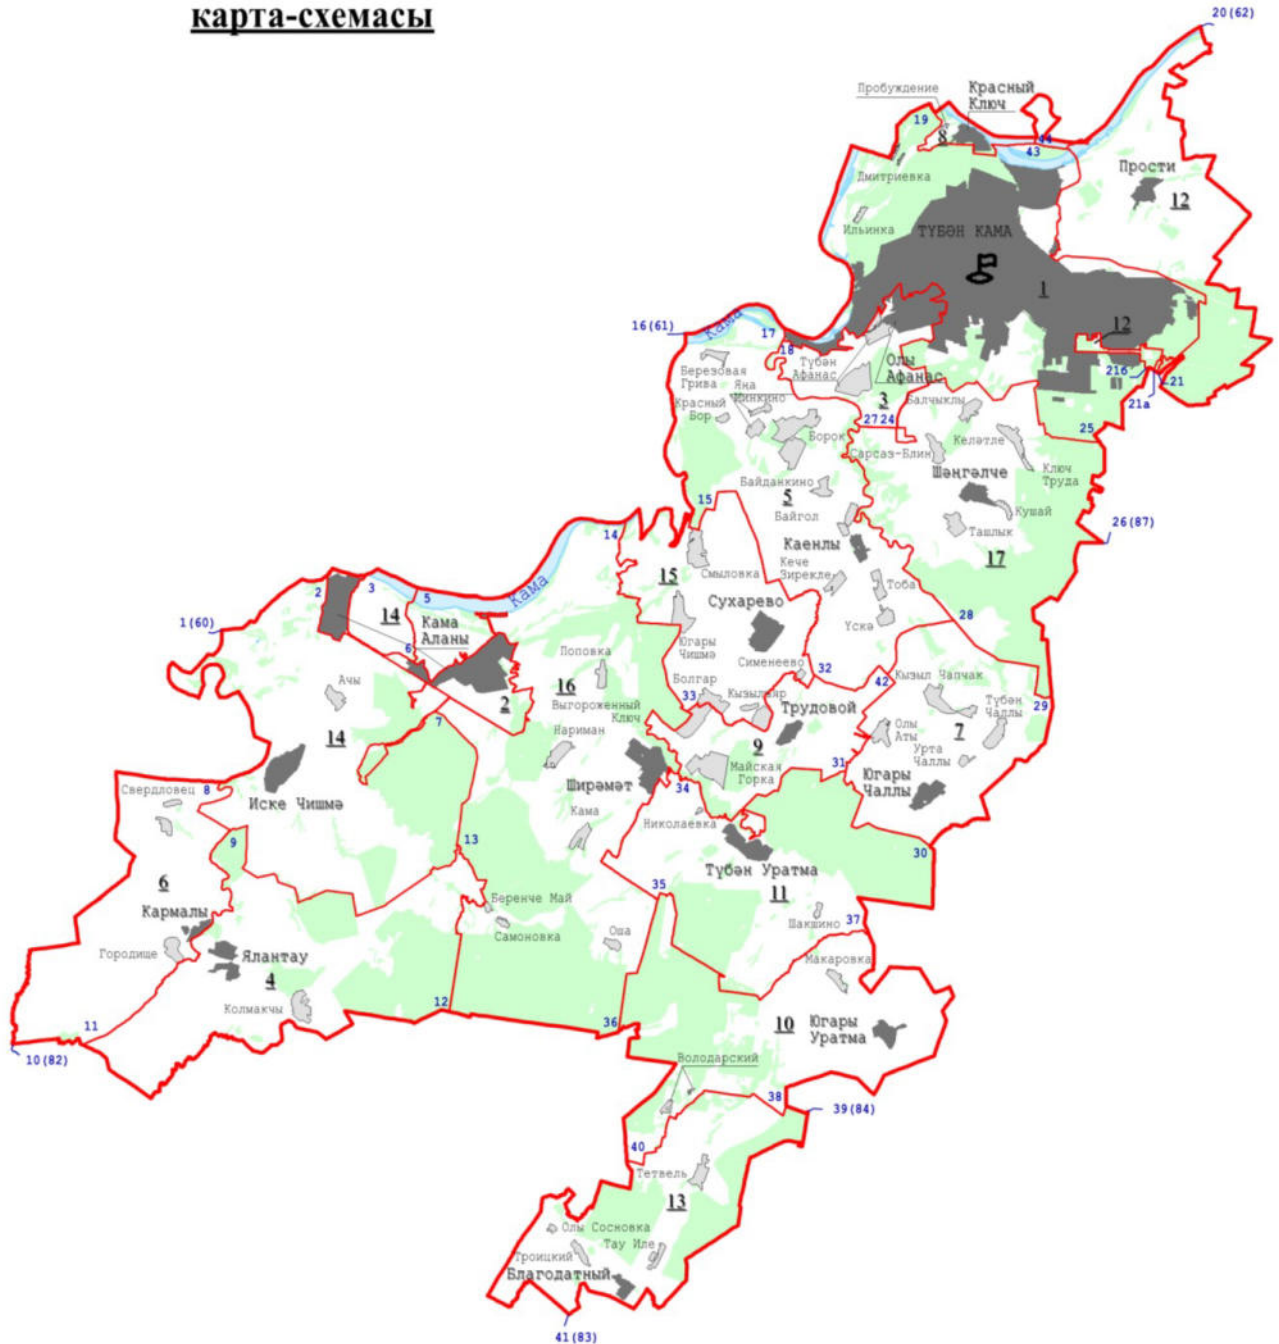

«Түбән Кама муниципаль районы»
муниципаль берәмлеге составына керүче
муниципаль берәмлекләрнең чикләре

карта-схемасы

«Түбән Кама муниципаль районы»
муниципаль берәмлегенә һәм аның
составындагы муниципаль берәмлекләрнең
территорияләре чикләрен билгеләү һәм
аларның статусы турында»
Татарстан Республикасы Законына
1 нче кушымта

Шартлы билгеләр

- муниципаль район чиге
- тоташу ноктасының тәртип саны
- жирлекләрнең чикләре һәм аларның сан белән билгеләнеше
- торак пунктлар
- муниципаль районның административ үзәге
- жирлекнең административ үзәге

**Муниципаль районның чиктәш
чикләре тасвирламасы**

- 1 (60) - 16 (61) - Мамадыш муниципаль районы
- 16 (61) - 20 (62) - Алабуга муниципаль районы
- 20 (62) - 26 (87) - Тукай муниципаль районы
- 26 (87) - 39 (84) - Зәй муниципаль районы
- 39 (84) - 41 (83) - Әлмәт муниципаль районы
- 41 (83) - 10 (82) - Яңа Чишмә муниципаль районы
- 10 (82) - 1 (60) - Чистай муниципаль районы